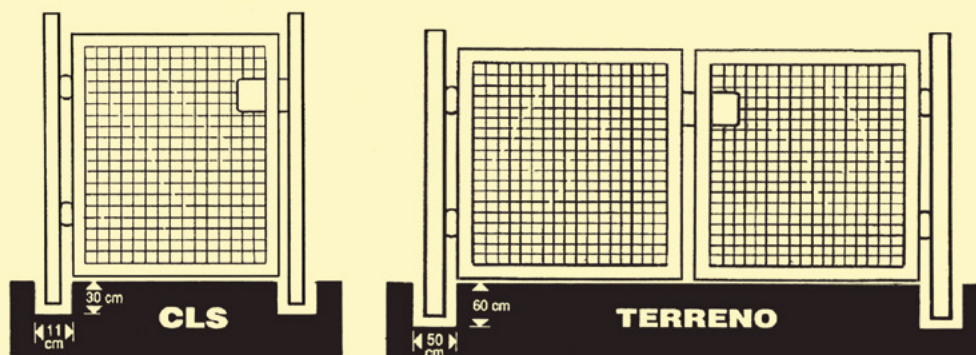

Controsserratura, guida e chiavistello in acciaio.

Maniglia in materiale sintetico pvc nero.

Dimensioni pedonali: 100X100H, 100X125H,

100X150H, 100X175H, 100X200H.

Dimensioni carrai: 300X150H, 300X200H,

400X150H, 400X200H.

Questi ultimi sono dotati di un fermo

centrale da ancorare al suolo.

fig.1